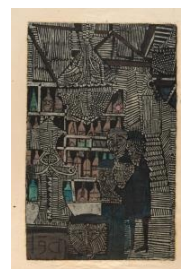

KARL&FABER

Horst Janssen

Lot 4265

Bar

Low estimate :

€ 2,000

High estimate :

€ 2,500

Buyers premium incl. VAT :

32 %

Artist

Horst Janssen

Farbiger Holzschnitt auf Japan. (19)57. Ca. 93 x 62,5 cm (Blattgröße ca. 80,5 x 50 cm). Eines von 25 nummerierten Exemplaren. Signiert und datiert unten rechts sowie mit Widmung „Alfred Mahlau“ unten mittig.

Provenance

Galerie Brockstedt, Hamburg; Privatsammlung, Süddeutschland, bei Vorgenannter erworben.

Papier schwach unregelmäßig nachgedunkelt, teils geringfügig stockfleckig sowie partiell verschmutzt. Blattkanten leicht bestoßen sowie technikbedingt mit Quetschfältchen und minimal gewellt. Insgesamt in altersgemäß guter Erhaltung.