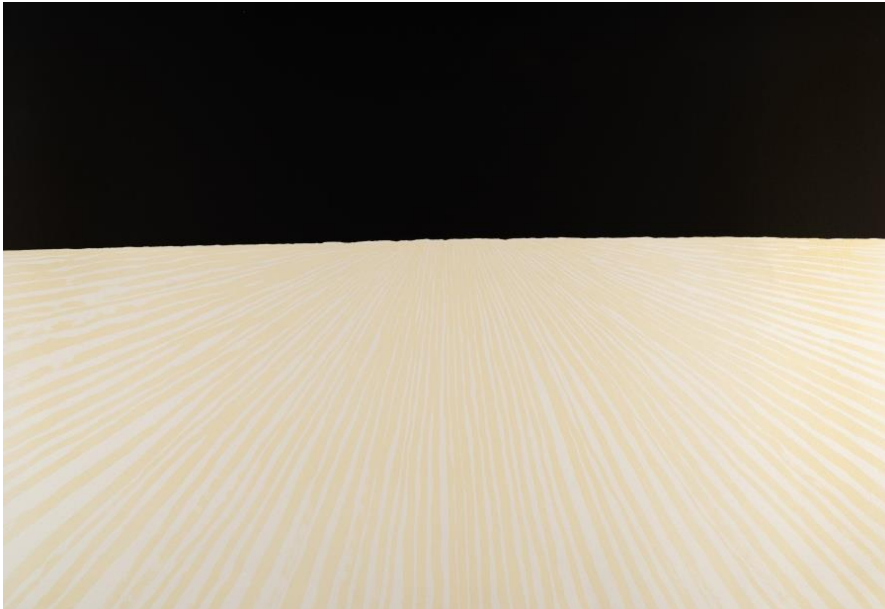

KARL&FABER

Antony Gormley

Lot 4248

„Field“

Low estimate :	€ 1,200
High estimate :	€ 2,200
VAT on hammer price :	7 %
Buyers premium incl. VAT :	27 %
VAT over buyers premium :	7 %

Artist

Antony Gormley

Farbige Lithografie auf Velin von Arches. (20)07. Ca. 80 x 115,5 cm. Eines von 40 nummerierten Exemplaren. Verso signiert, datiert und betitelt.