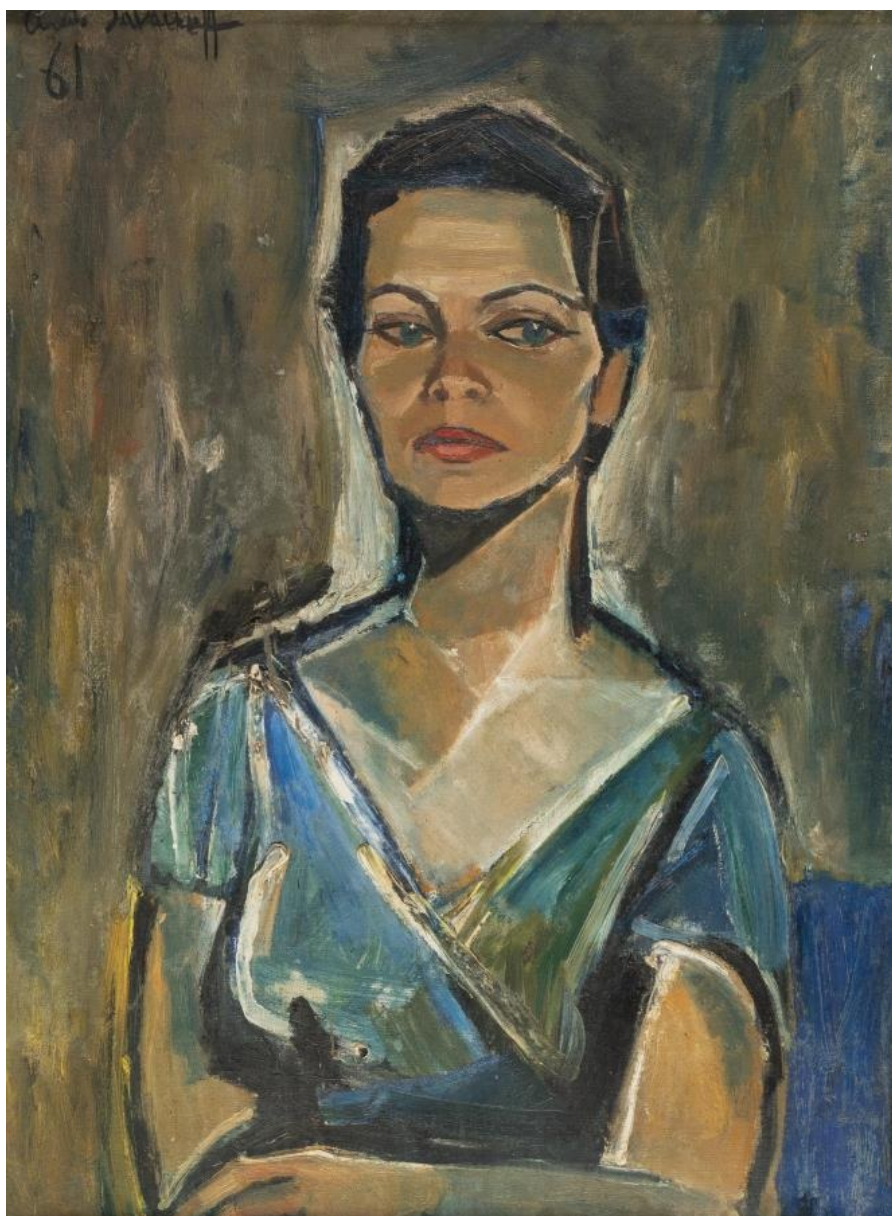

KARL&FABER

Christo (Christo Wladimirow Jawaschew)

Lot 4225

Damenporträt

Low estimate :

€ 3,000

High estimate :

€ 4,000

Buyers premium incl. VAT :

32 %

Artist

Christo (Christo Wladimirow Jawaschew)

Öl auf Leinwand. (19)61. Ca. 73,5 x 54,5 cm. Signiert und datiert oben links.

Provenance

Privatsammlung, Hessen.

Zur Katalogisierung nicht ausgerahmt. Leicht verschmutzte Oberfläche, partiell feine Craquelérisschen, vereinzelte kleine Retuschen, über dem Ohr kleine Übermalung, Bildränder leicht berieben und mit geringfügigen Farbverlusten. Insgesamt in guter Erhaltung.