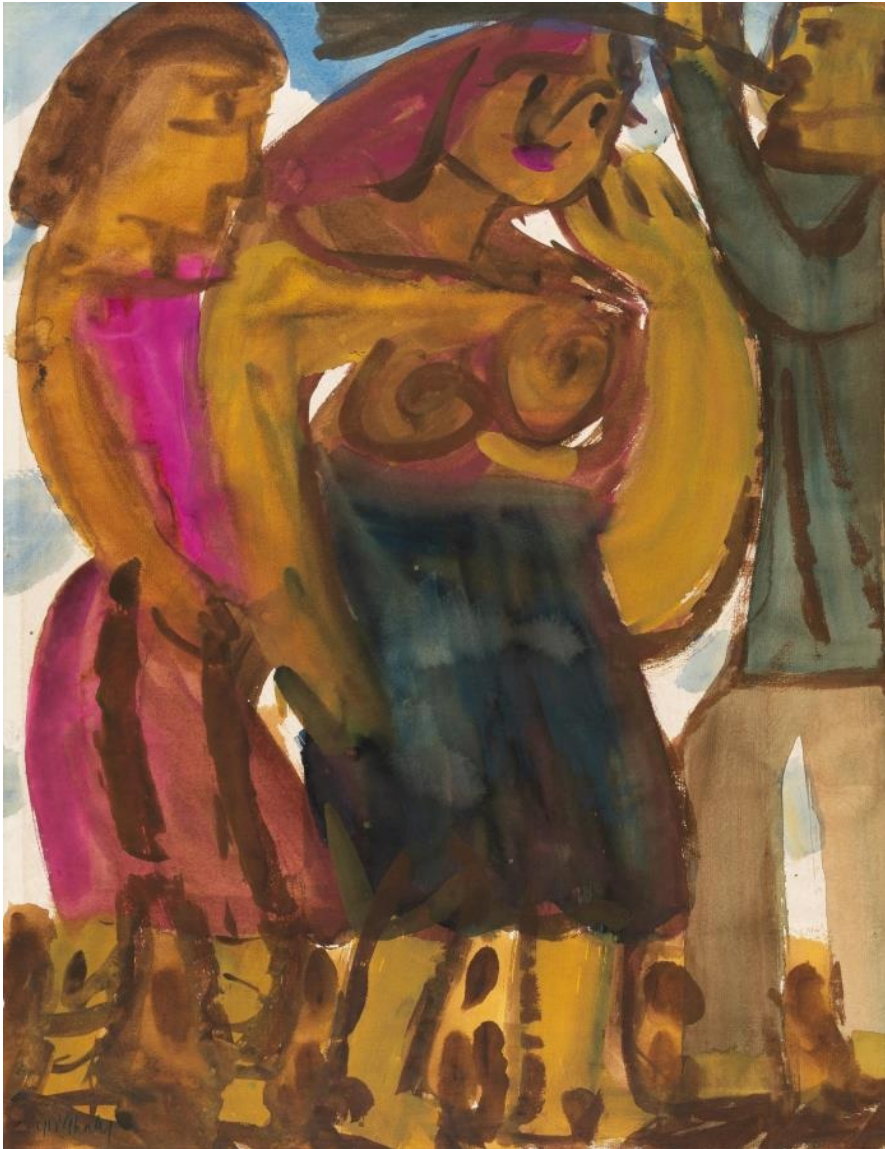

KARL&FABER

Hap Grieshaber

Los 4508

Figürliche Szene mit Bläser

Unterer Schätzpreis :

€ 2,000

Oberer Schätzpreis :

€ 3,000

Aufgeld inkl. USt. :

32 %

Künstler

Hap Grieshaber

Aquarell auf Ingres-Bütten. (1960er Jahre). Ca. 65 x 50 cm. Signiert unten links.

Provenienz

Privatsammlung, Ende der 1960er Jahre direkt beim Künstler erworben; Lempertz, Köln 2.12.2016, Los 287; Sammlung Hans Braun, Baden-Württemberg, bei Vorgenannter erworben.

Im Passepartoutausschnitt schwach gebräunt, vereinzelte kleine Fleckchen und leichte Griffknicke, Blattränder mit leichten Knickspuren sowie kleinen Einrissen und Läsuren, von verso hinterlegt durch umlaufendes altes Montierungsband. Insgesamt in guter Erhaltung.