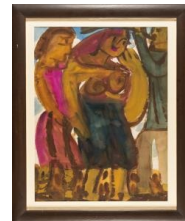

KARL&FABER

Hap Grieshaber

Los 4508

Figürliche Szene mit Bläser

Unterer Schätzpreis :

€ 2,000

Oberer Schätzpreis :

€ 3,000

Aufgeld inkl. USt. :

32 %

Künstler

Hap Grieshaber

Aquarell auf Ingres-Bütten. (1960er Jahre). Ca. 65 x 50 cm. Signiert unten links.

Provenienz

Privatsammlung, Ende der 1960er Jahre direkt beim Künstler erworben; Lempertz, Köln 2.12.2016, Los 287; Sammlung Hans Braun, Baden-Württemberg, bei Vorgenannter erworben.

Im Passepartoutausschnitt schwach gebräunt, vereinzelte kleine Fleckchen und leichte Griffknicke, Blattränder mit leichten Knickspuren sowie kleinen Einrissen und Läsuren, von verso hinterlegt durch umlaufendes altes Montierungsband. Insgesamt in guter Erhaltung.