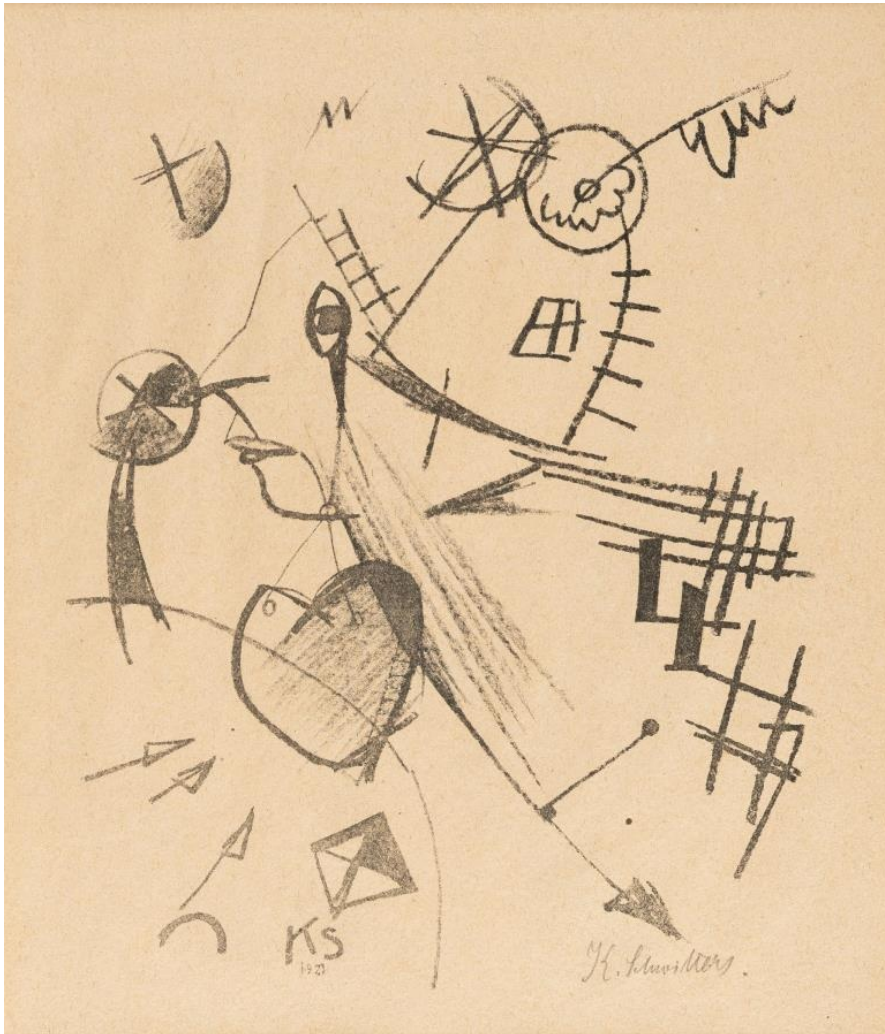

KARL&FABER

Kurt Schwitters

Los 4484

Komposition mit Kopf im Linksprofil

Unterer Schätzpreis :

EUR 2,000.00

Oberer Schätzpreis :

EUR 3,000.00

Aufgeld inkl. USt. :

32 %

Künstler

Kurt Schwitters

Zusätzliche Beschreibung

Lithografie auf feinem, leicht faserigem Velin. (1921). Ca. 24 x 20 cm (Blattgröße ca. 38 x 28 cm). Eines von insgesamt 110 Exemplaren. Signiert unten rechts.

Im Passepartoutausschnitt gebräunt, vereinzelte winzige Fleckchen, leichte Quetschfalten, Griffknicke und Knickspuren, rechts unten kleiner Einriss, Blattkanten leicht unregelmäßig beschnitten. Sonst insgesamt in guter Erhaltung.