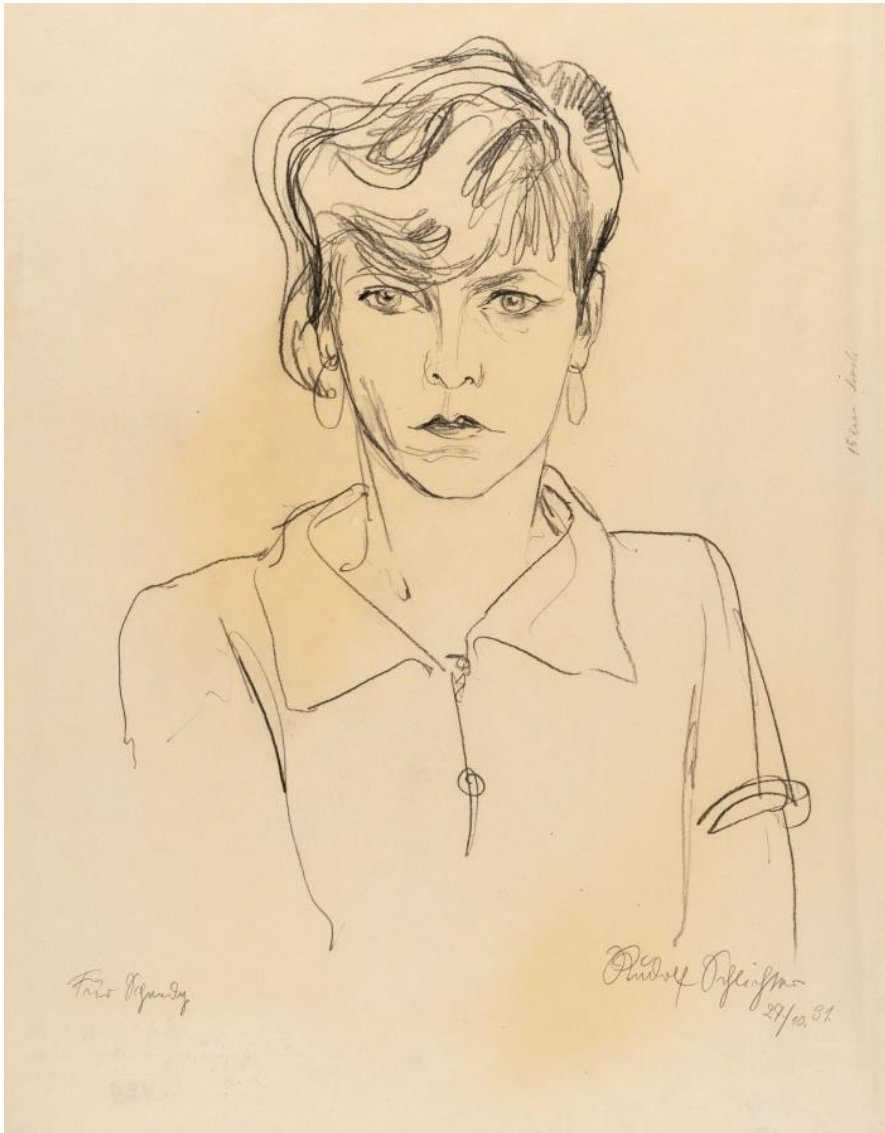

KARL&FABER

Rudolf Schlichter

Porträt Speedy

Los
4473

Unterer Schätzpreis :

EUR 4,000.00

Oberer Schätzpreis :

EUR 5,000.00

Aufgeld inkl. USt. :

32 %

Künstler

Rudolf Schlichter

Zusätzliche Beschreibung

Bleistift auf feinem, glattem Zeichenpapier. (19)31. Ca. 59 x 46 cm. Signiert und datiert „27./10.31“ unten rechts, gewidmet unten links. Verso nochmals bezeichnet „Speedy“.

Leicht unregelmäßig gebräunt, vereinzelte winzige Fleckchen, insgesamt leicht knittrig sowie mit Griffknicken und Knickspuren, Blattkanten leicht bestoßen und mit kleinen Einrissen und Läsuren. Sonst insgesamt in guter Erhaltung.