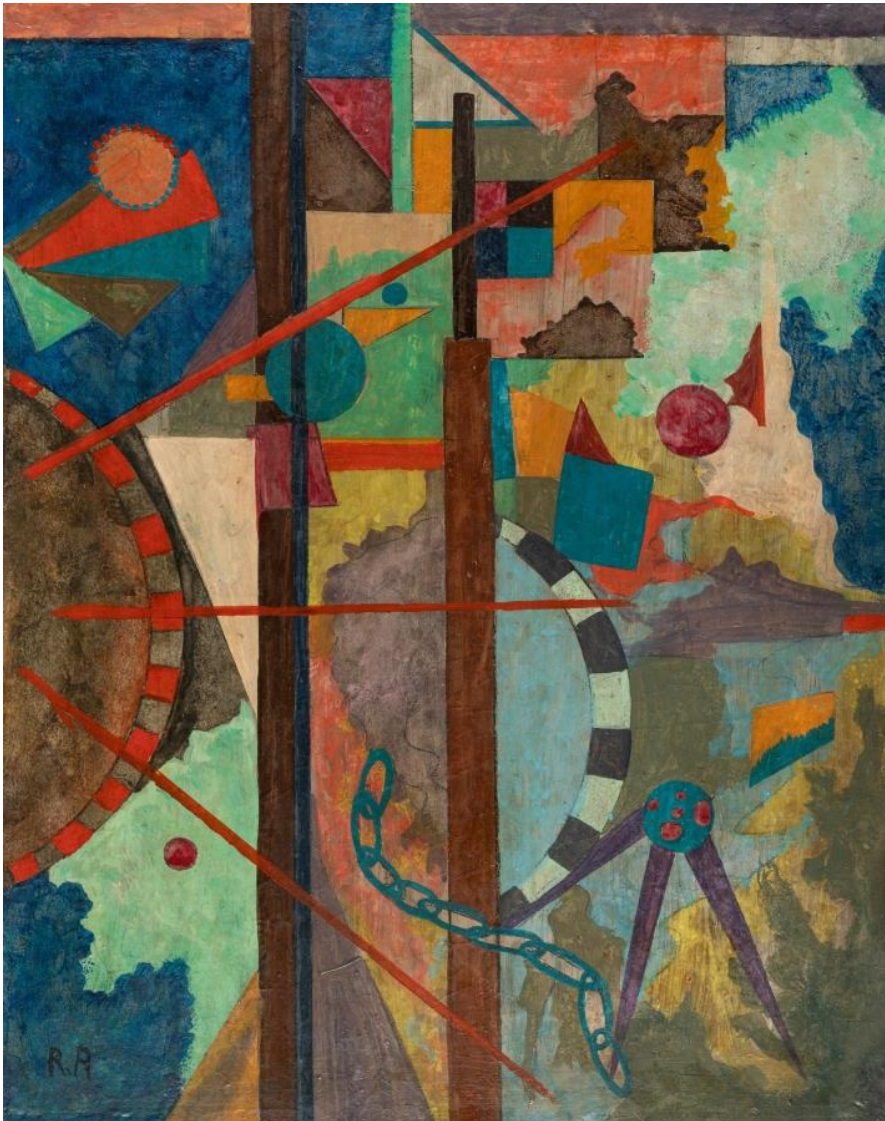

KARL&FABER

Rudolf Ausleger

Abstrakte Komposition

Los 4402

Unterer Schätzpreis :

Oberer Schätzpreis :

Aufgeld inkl. USt. :

EUR 2,800.00

EUR 3,200.00

27 %