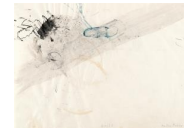

KARL&FABER

Walter Pichler

„WALZE“

**Los
4300**

Unterer Schätzpreis :

EUR 1,800.00

Oberer Schätzpreis :

EUR 2,200.00

Aufgeld inkl. USt. :

32 %