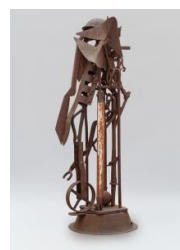

KARL&FABER

Bernhard Luginbühl

Los 822

Helde No. 2/3 SCHWEDENSEG 386 UPPER LOWER 8
SEG MACH 191-15492

Unterer Schätzpreis :

EUR 15,000.00

Oberer Schätzpreis :

EUR 25,000.00

Aufgeld inkl. USt. :

32 %