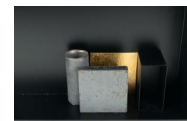

KARL&FABER

Edmund De Waal

Landscape with a storm, IV

Los 900

Unterer Schätzpreis :

EUR 15,000.00

Oberer Schätzpreis :

EUR 20,000.00

Aufgeld inkl. USt. :

27 %