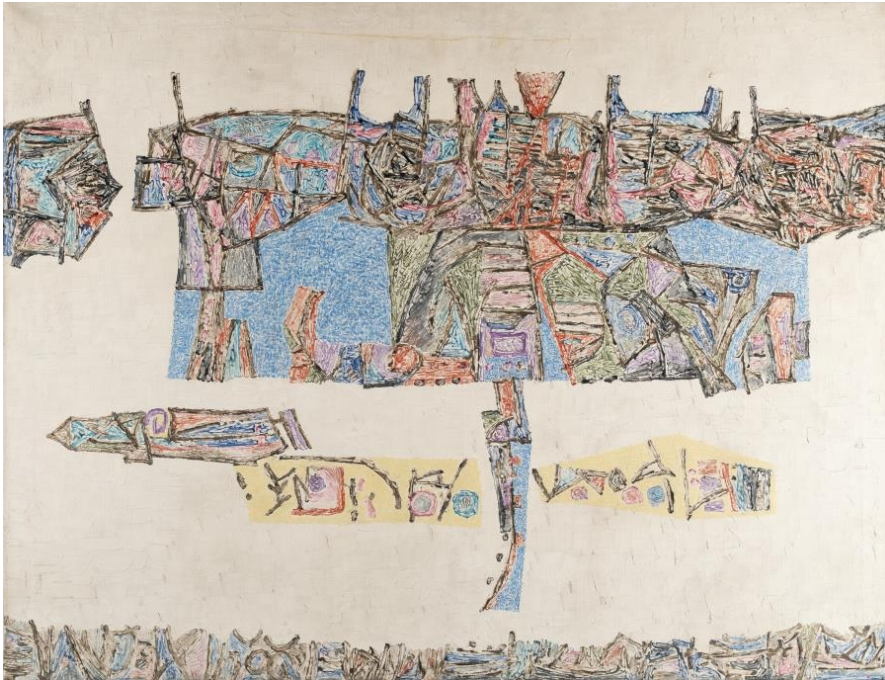

KARL&FABER

Heinz Trökes

Los 4345

„Siedlung für Leichte“

Unterer Schätzpreis :

€ 2,500

Oberer Schätzpreis :

€ 3,500

Aufgeld inkl. USt. :

32 %

Künstler

Heinz Trökes

Öl auf Leinwand. (19)58. Ca. 89 x 115,5 cm. Signiert und datiert unten rechts. Verso auf dem Keilrahmen nochmals signiert und datiert „23.6.58“ sowie betitelt.

Provenienz

Privatsammlung, Süddeutschland.

Fest im Schattenfugenrahmen montiert, zur Katalogisierung nur vom äußeren Rahmen ausgerahmt. Teils mit leichter Craquelébildung in der pastosen weißen Farbschicht. Mit einer kleinen hinterlegten Fehlstelle in der Leinwand oben rechts. Oberfläche leicht angeschmutzt, hauptsächlich an den Rändern, sowie mit vereinzelt Fleckchen. Signatur und Datierung unten rechts minimal verblaßt, unter UV-Licht deutlich sichtbar. Insgesamt in altersgemäß gutem Zustand.