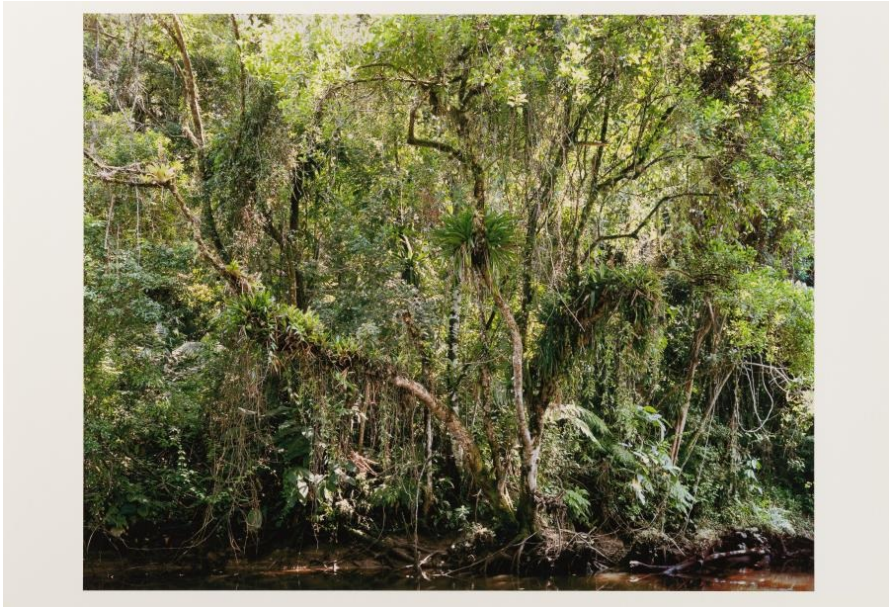

Unterer Schätzpreis :

Oberer Schätzpreis :

Aufgeld inkl. USt. :

EUR 1,000.00

EUR 1,200.00

32 %