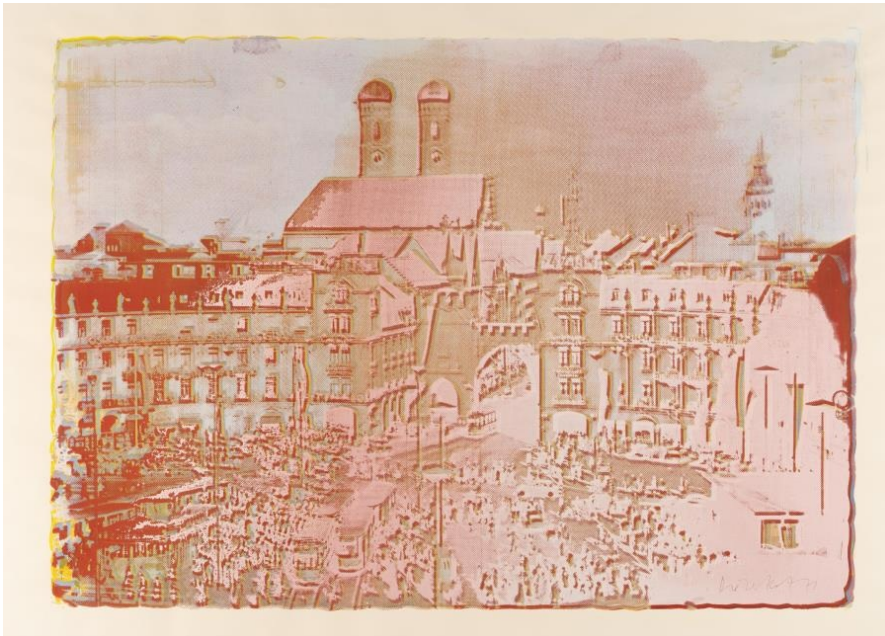

KARL&FABER

Dieter Roth

München

**Los
4318**

Unterer Schätzpreis :

EUR 1,000.00

Oberer Schätzpreis :

EUR 2,000.00

Aufgeld inkl. USt. :

32 %