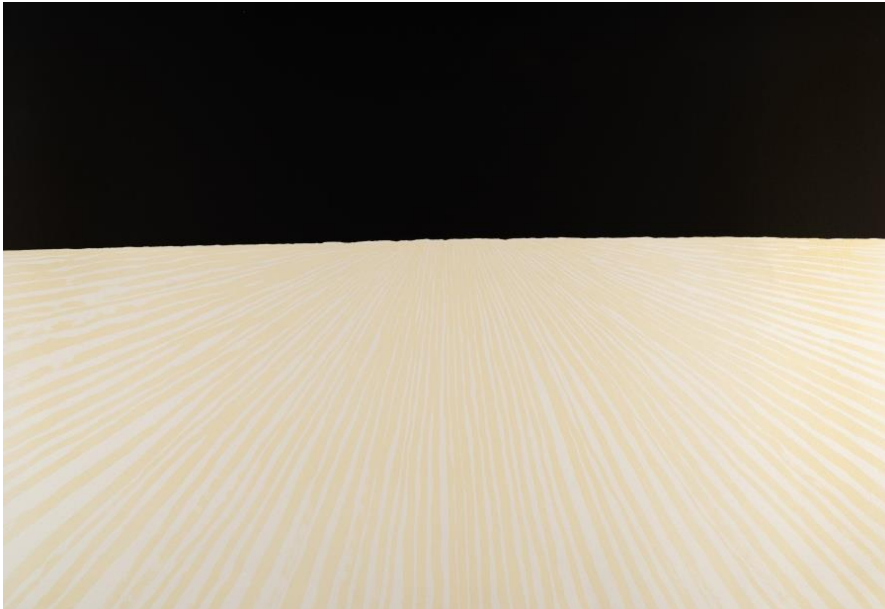

KARL&FABER

Antony Gormley

Los 4248

„Field“

Unterer Schätzpreis :	€ 1,200
Oberer Schätzpreis :	€ 2,200
USt. auf Hammerpreis :	7 %
Aufgeld inkl. USt. :	27 %
Ust auf Aufgeld :	7 %

Künstler

Antony Gormley

Farbige Lithografie auf Velin von Arches. (20)07. Ca. 80 x 115,5 cm. Eines von 40 nummerierten Exemplaren. Verso signiert, datiert und betitelt.