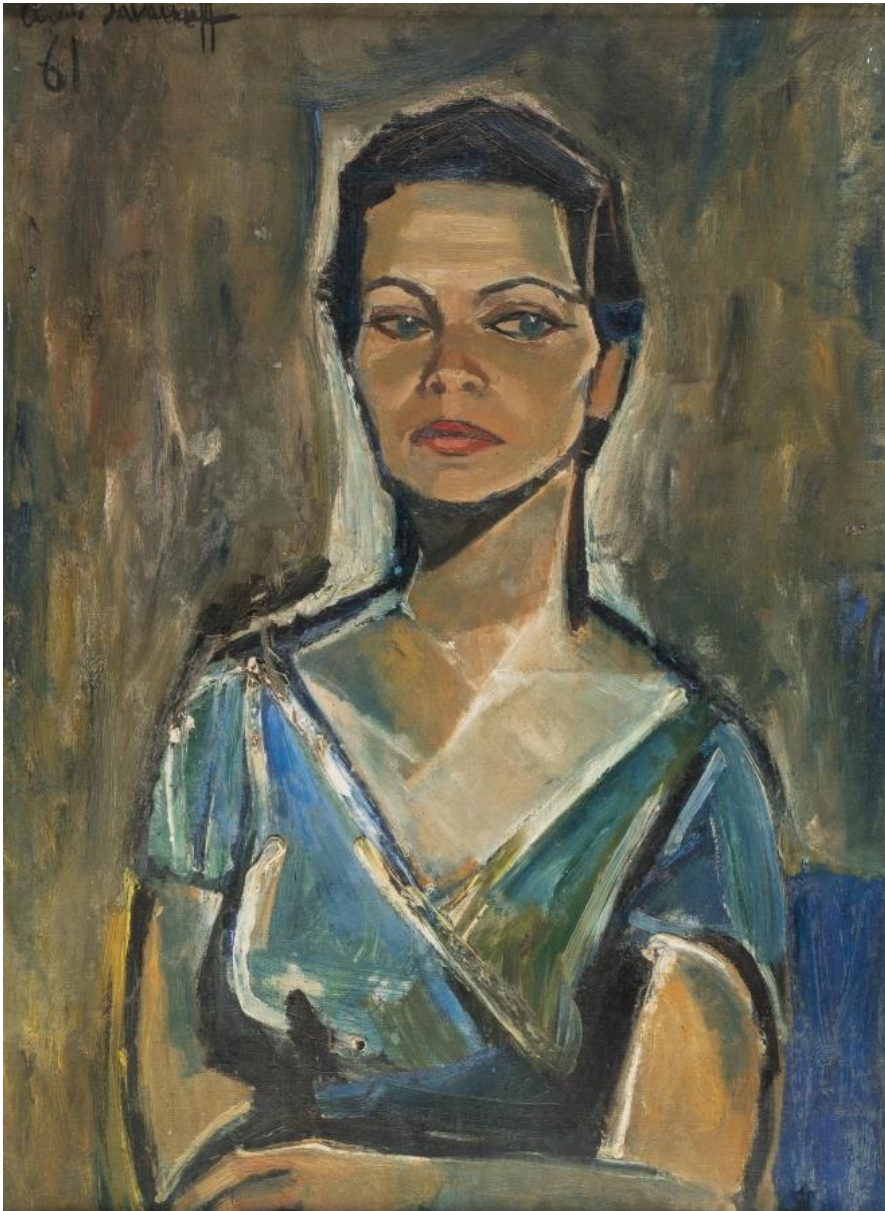

KARL&FABER

Christo (Christo Wladimirow Jawaschew)

Los 4225

Damenporträt

Unterer Schätzpreis :

€ 3,000

Oberer Schätzpreis :

€ 4,000

Aufgeld inkl. USt. :

32 %

Künstler

Christo (Christo Wladimirow Jawaschew)

Öl auf Leinwand. (19)61. Ca. 73,5 x 54,5 cm. Signiert und datiert oben links.

Provenienz

Privatsammlung, Hessen.

Zur Katalogisierung nicht ausgerahmt. Leicht verschmutzte Oberfläche, partiell feine Craquelérisschen, vereinzelte kleine Retuschen, über dem Ohr kleine Übermalung, Bildränder leicht berieben und mit geringfügigen Farbverlusten. Insgesamt in guter Erhaltung.